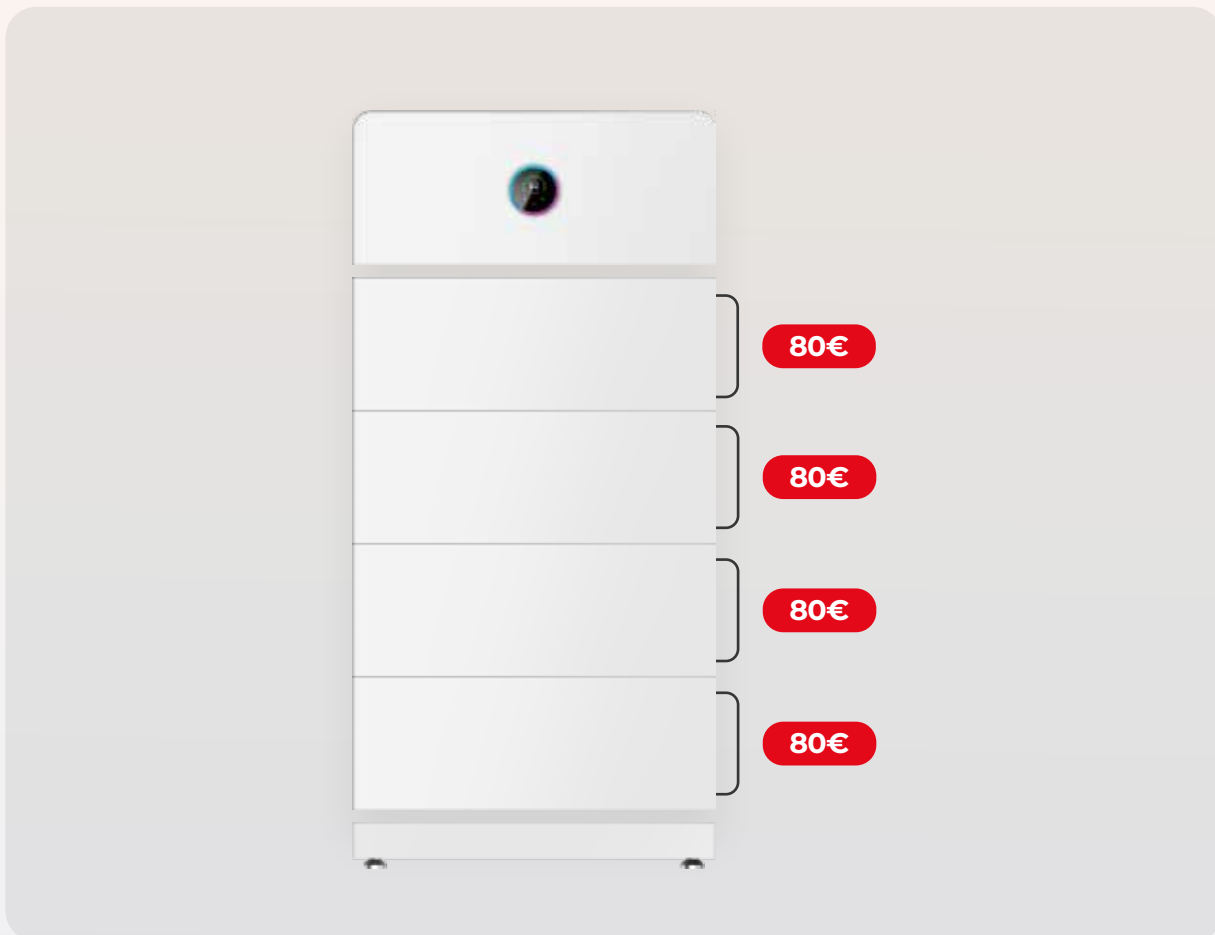

Moduł baterii serii ESA

■ GW5.1-BAT-D-G20 80€

■ GW8.3-BAT-D-G20 80€

Moduł baterii serii ESA (80€)*4 = 320€

*Dostępność lokalnych produktów może się różnić w zależności od kraju i dystrybutora. Zakupy muszą być dokonane u autoryzowanego dystrybutora lub resellera GoodWe w Twoim kraju w okresie trwania kampanii.

Potrzebujesz pomocy?

Pytania dotyczące kampanii lub zgłoszeń?
Napisz do nas: hello@goodwerewards.eu

Zeskanuj kod QR
i przejdź do FAQ